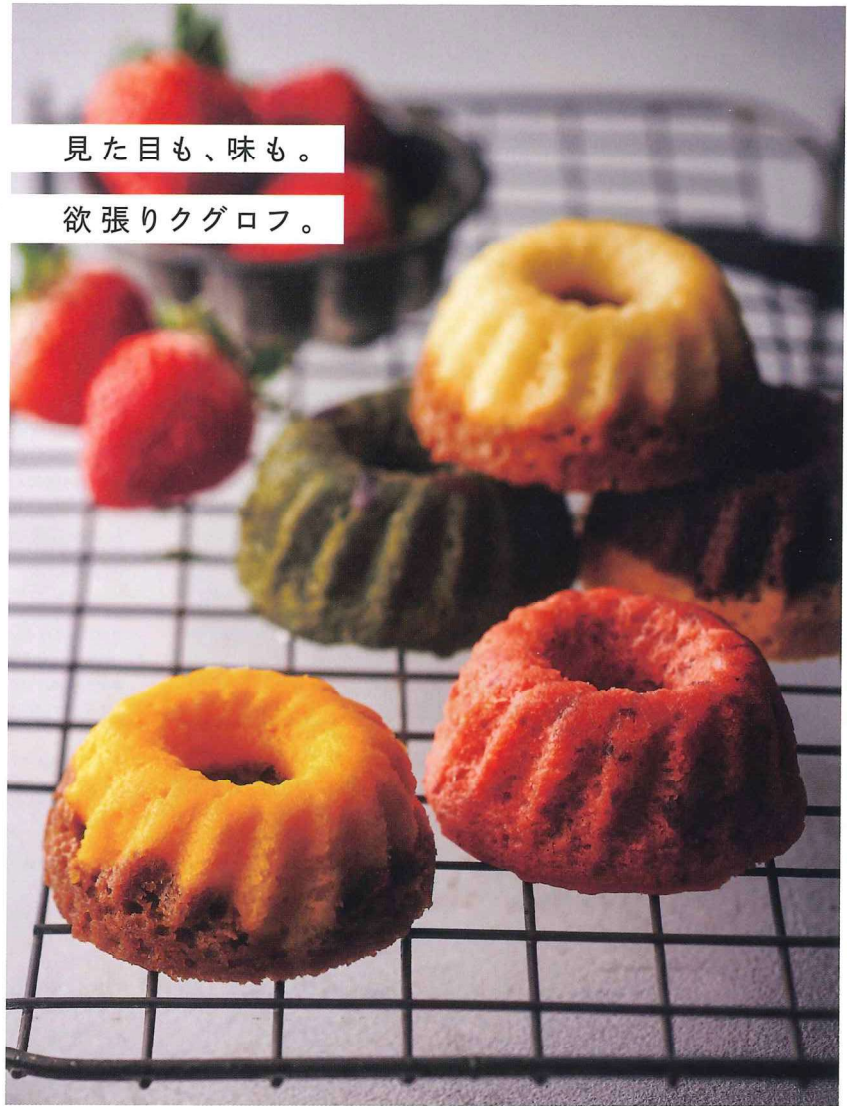

見た目も、味も。

欲張りクグロフ。

濃厚なチョコ生地に

ナッツと果実を散りばめて。

2023年8月
金賞受賞

4cmのこぶりなキューブに、
おいしさを凝縮しました。

甘すぎない濃厚なチョコの味わいと、
ザクザク刻んだナッツの香ばしさ、
ドライフルーツの甘酸っぱさをひとくちサイズに。

ホシフルーツ
ナッツとドライフルーツの贅沢ブラウニー