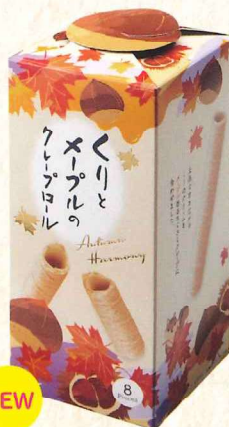

栗粒を入れ、
栗の風味を活かして
しっとり焼き上げました。

卵・乳
焼栗きんとん
税抜 **168円** (税込181円)*
商品番号 | **95331-05**
●個包装: 8.5×5.5×5cm
●常温60日
●JAN: 4901253202110
◆タグ: 小

NEW