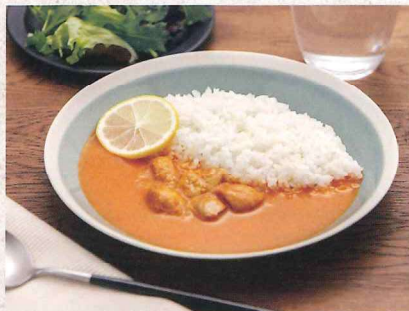

商品番号 | **95332-01**

- 個包装：17.9×11.9×3cm
- 常温540日
- JAN：4958446500546

鶏もも肉の旨みに瀬戸内レモンのほどよい酸味が食欲をそそるカレーです。

秋川牧園 乳・小麦
瀬戸内レモンのチキンカレー

180g

税抜**500円**(税込540円)*

商品番号 | **95332-02**

- 個包装：17.9×11.9×3cm
- 常温540日
- JAN：4958446500560