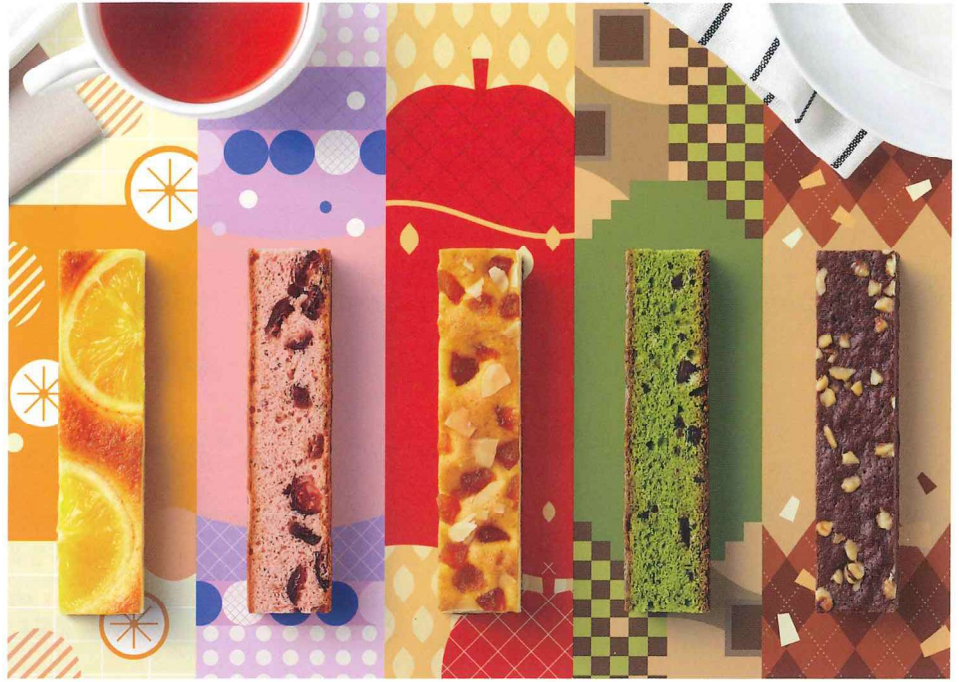

自家製キャラメルに
漬け込んだ角切り林檎と、
香ばしいアーモンドが奏でる
贅沢な美味しさ。

卵・乳・小麦
**マイブレイス
キャラメル
アップルケーキ**

税抜 **138円** (税込149円)*

商品番号 | **95327-03**

●個包装: 18×6.5×2.4cm
●常温150日
●JAN: 4902151178538◆タグ: 小

京都府産宇治抹茶と、
ビターチョコレートの
ハーモニー。
ほろ苦さを愉しむ
大人の味わい。