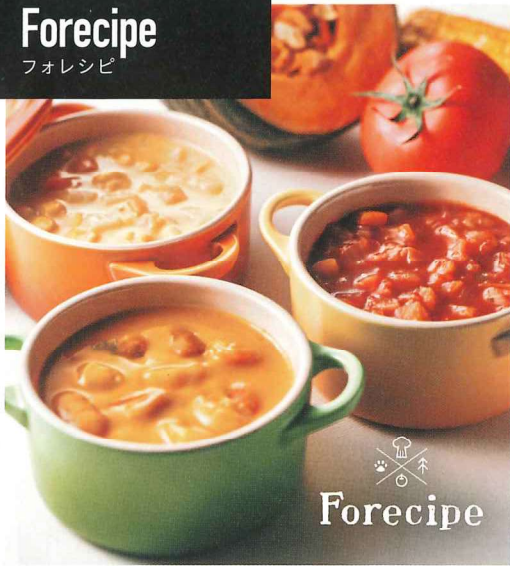

商品番号 | 95335-04

●箱：17×20.4×5.5cm ●冷凍720日

●JAN：4542511353566

◆タグ：対象外

まるで果物のシャーベット!
いつでも旬なみかんをどうぞ!

愛媛県西宇和地区で採れたみかんを
ひとつひとつ手作業で皮をむき、
冷凍みかんにしました。
甘みが強い小玉果を使用しているので
冷たいのにスイーツのように
甘い冷凍みかんです。

Forecipe
フォレシビ

食卓に手軽に
プラスできるスープ。