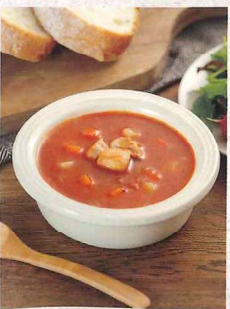

時間をかけて煮出した鶏がらスープの旨み
と、トマトの酸味と甘みが合わさった食べ
ごたえのあるスープです。ほど良いハーブの
香りで飽きのこない味わいです。

秋川牧園
ミネストローネ
180g
税抜**400円**(税込432円)*
商品番号 | **95333-05**
●個包装: 17.9×10.9×2cm
●常温360日
●JAN: 4958446500782