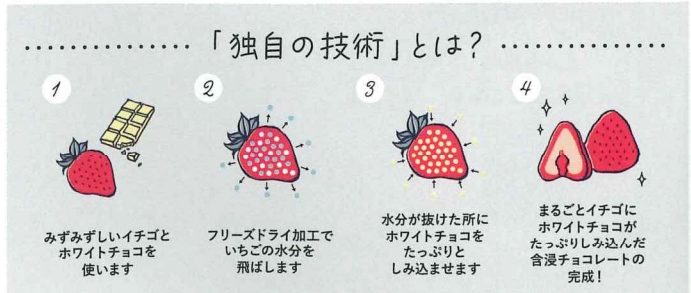

フリーズドライしたイチゴとバナナに
独自の技術でたっぷりと
ホワイトチョコレートを
しみ込ませました。

ホシフルーツ 乳
ホワイトチョコが
たっぷりしみ込んだ
イチゴ

税抜500円(税込540円)*
商品番号 | 95320-13
●個包装:13.5×14×3cm
●常温240日
●JAN: 4542511308979
◆タグ:対象外

9月~3月
期間
限定

ホシフルーツ 乳
ホワイトチョコが
たっぷりしみ込んだ
バナナ

税抜500円(税込540円)*
商品番号 | 95320-14
●個包装:13.5×14×3cm
●常温240日
●JAN: 4542511308986
◆タグ:対象外

フルーツを感じる
新感覚チョコレート。

※税率は、★マークが付いている商品は軽減税率の適用対象商品となります。
※メーカーの都合により予告なくパッケージが変更になる場合があります。予めご了承ください。

にほん各地の果物を使って作り上げた、
フルーツ専門店のフルーツジュース。

にほん全国各地で育った果物の中から厳選し、
砂糖・着色料を使用せず、
果物の純粋な甘みと酸味と香りを味わえるよう、
何度もテイस्टィングを重ねて仕上げたジュースです。

ホシフルーツ

にほんのご馳走果実ジュース

180ml

●瓶：5.8×5.8×13.3cm ●常温360日
◆タグ：対象外

こちらの4商品は**6本単位**の
ご注文をお願い致します。

山口島そだち蜜柑ジュース

税抜**390**円(税込421円)*