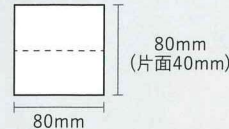

タグ小 H80×W80mm