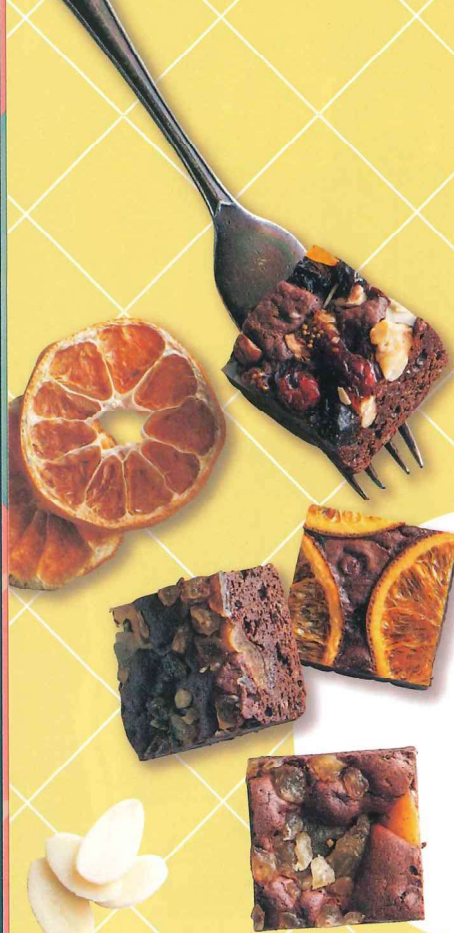

キモチつたえるあま〜いギフト

Petit Gift

プチギフト

HOSHI FRUITS

ホシフルーツ

4センチのキューブにナッツとフルーツを凝縮。

濃厚なチョコレートの生地に、
香ばしいナッツや甘酸っぱいフルーツをトッピング。
おいしさをぎゅっと詰込んだキューブが、
お口に小さなしあわせをお届けします。

卵・乳・小麦・くるみ
ホシフルーツ
ナッツとドライフルーツの
贅沢ブラウニー 3個

ネーブル・パイナップル・
ドライフルーツ&ナッツ×各1個

税抜 **600円** (税込648円)*

商品番号 | **95310-01**

●個包装: 15.5×16.5×4cm ●常温60日
●JAN: 4542511345240 ◆タグ: 対象外