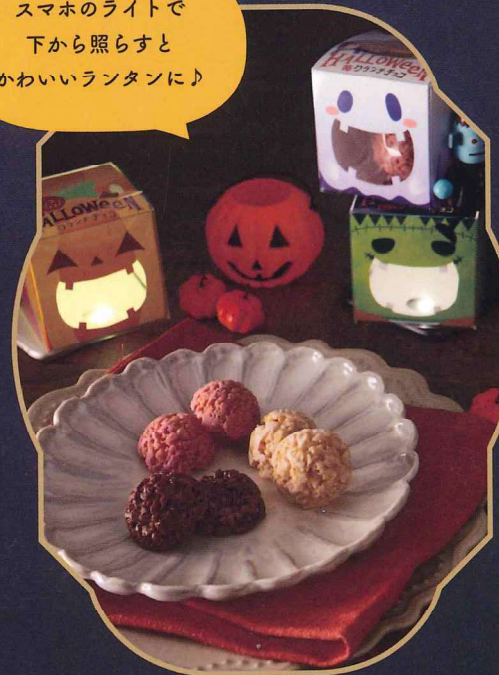

ランタンになる! 卵・乳・小麦
Halloween
クランチチョコ ミルクチョコ

税抜 370円 (税込399円)*

クランチチョコ (ミルクチョコ) ×4個

商品番号 95302-05

●個包装: 6.6×6.6×6.6cm ●常温180日
●JAN: 4542511357960 ◆タグ: 対象外

スマホのライトで
下から照らすと
かわいいランタンに♪

HALLOWEEN

被り物で仮装した
ハロウィンパッケージの
ちいさな森のドーナツ。

ふんわり焼きドーナツの真ん中に
小さなうさぎとくまがひょっこり。

卵・乳・小麦

ちいさな森のドーナツ 2個 (ハロウィン)

税抜**680円** (税込734円)*

くまチョコ・うさぎチョコ×各1個

商品番号 **95303-01**

●個包装: 14×18×3.5cm ●常温100日
●JAN: 4542511357915 ◆タグ: 対象外

ご注文締切