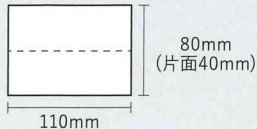

Forecipe
フォレシビ

食卓に手軽に
プラスできるスープ。

国産かぼちゃの甘みといんげんまめの食感がちょうどよいかぼちゃチャウダー、国産とうもろこしと野菜を使ったコーンチャウダー、国産トマトと野菜を使ったトマトチャウダーの3種類。具だくさんの食べるスープです。

フォレシビ 乳・小麦
**もぐもぐお野菜
国産かぼちゃのチャウダー**
160g
税抜**330円**(税込356円)*
商品番号 | **95336-01**
●個包装: 16×11×3.6cm ●360日
●JAN: 4542511307392

フォレシビ 小麦
**もぐもぐお野菜
国産トマトのチャウダー**
160g
税抜**330円**(税込356円)*
商品番号 | **95336-02**
●個包装: 16×11×3.6cm ●360日
●JAN: 4542511307415

フォレシビ 乳・小麦
**もぐもぐお野菜
国産コーンのチャウダー**
160g
税抜**330円**(税込356円)*
商品番号 | **95336-03**
●個包装: 16×11×3.6cm ●360日
●JAN: 4542511307408

タグ

Designed
Tag

上質な単品スイーツにオリジナルデザインのタグをお付け出来ます。
ちょっとしたノベルティや粗品でもより想いが伝わるギフトになります。

..... タグのサイズは商品により大・小どちらかのサイズになります。 .....

折り曲げて個装を挟む形になります。

※穴あけ加工も可能です。ご相談ください。
※色指定は出来ません。
色指定がある場合別途お見積となります。
※詳しくは営業担当までお問い合わせください。

\ オススメPOINT /

- ●小ロットで対応可能
- ●短納期で対応可能
- ●フルカラーデザインで表現可能

ロット・
タグ単価
参考価格
※本体価格(別途
必要となります)

50枚以上
+税抜**40円**(一律)
(税込44円)

タグ大 H80×W110mm

タグ小 H80×W80mm

送料 送料別途 但し、タグ付き商品1個につき納品価格@30,000円以上に送料元払(一括納品の場合)

デザイン費 デザイン制作する事も可能です。詳しくは営業担当までお気軽にお問い合わせください。

※小ロット生産につき、色調整はお受けしておりません。ご希望の色味にならない場合がございます。予めご了承下さい。

ロット

50枚~

製版代

なし

※4c掛合せ
(特色対応不可)

納期目安

校了後

約2週間

※セットアップ期間
含まず

ご注文はこちらから

<https://dearly.gift/>

※税率は、★マークが付いている商品は軽減税率の適用対象商品となります。

カタログ有効期限: 2025年1月末(※ホワイトデー商品を除く)