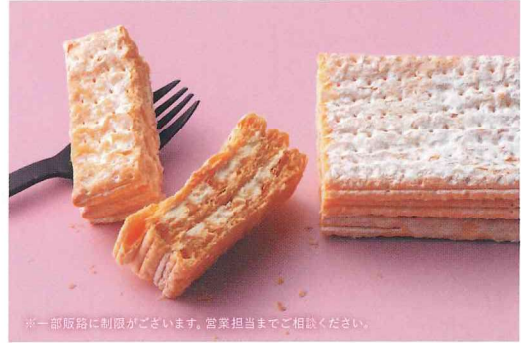

濃厚チーズの味を贅沢に堪能。

薄いパイ生地を重ねて作ったサクサク生地の間に
濃厚なチーズクリームがたっぷり。
チーズのコクが生み出す
贅沢な味わいをお楽しみください。

六本木アマンド
六本木チーズミルフィーユ

税抜 **1,100円** (税込1,188円)*

商品番号 | **95325-05**

●個包装：11.5×24×5cm●常温120日
●JAN: 4547252030028
◆タグ：対象外

※一部販路に制限がございます。営業担当までご相談ください。